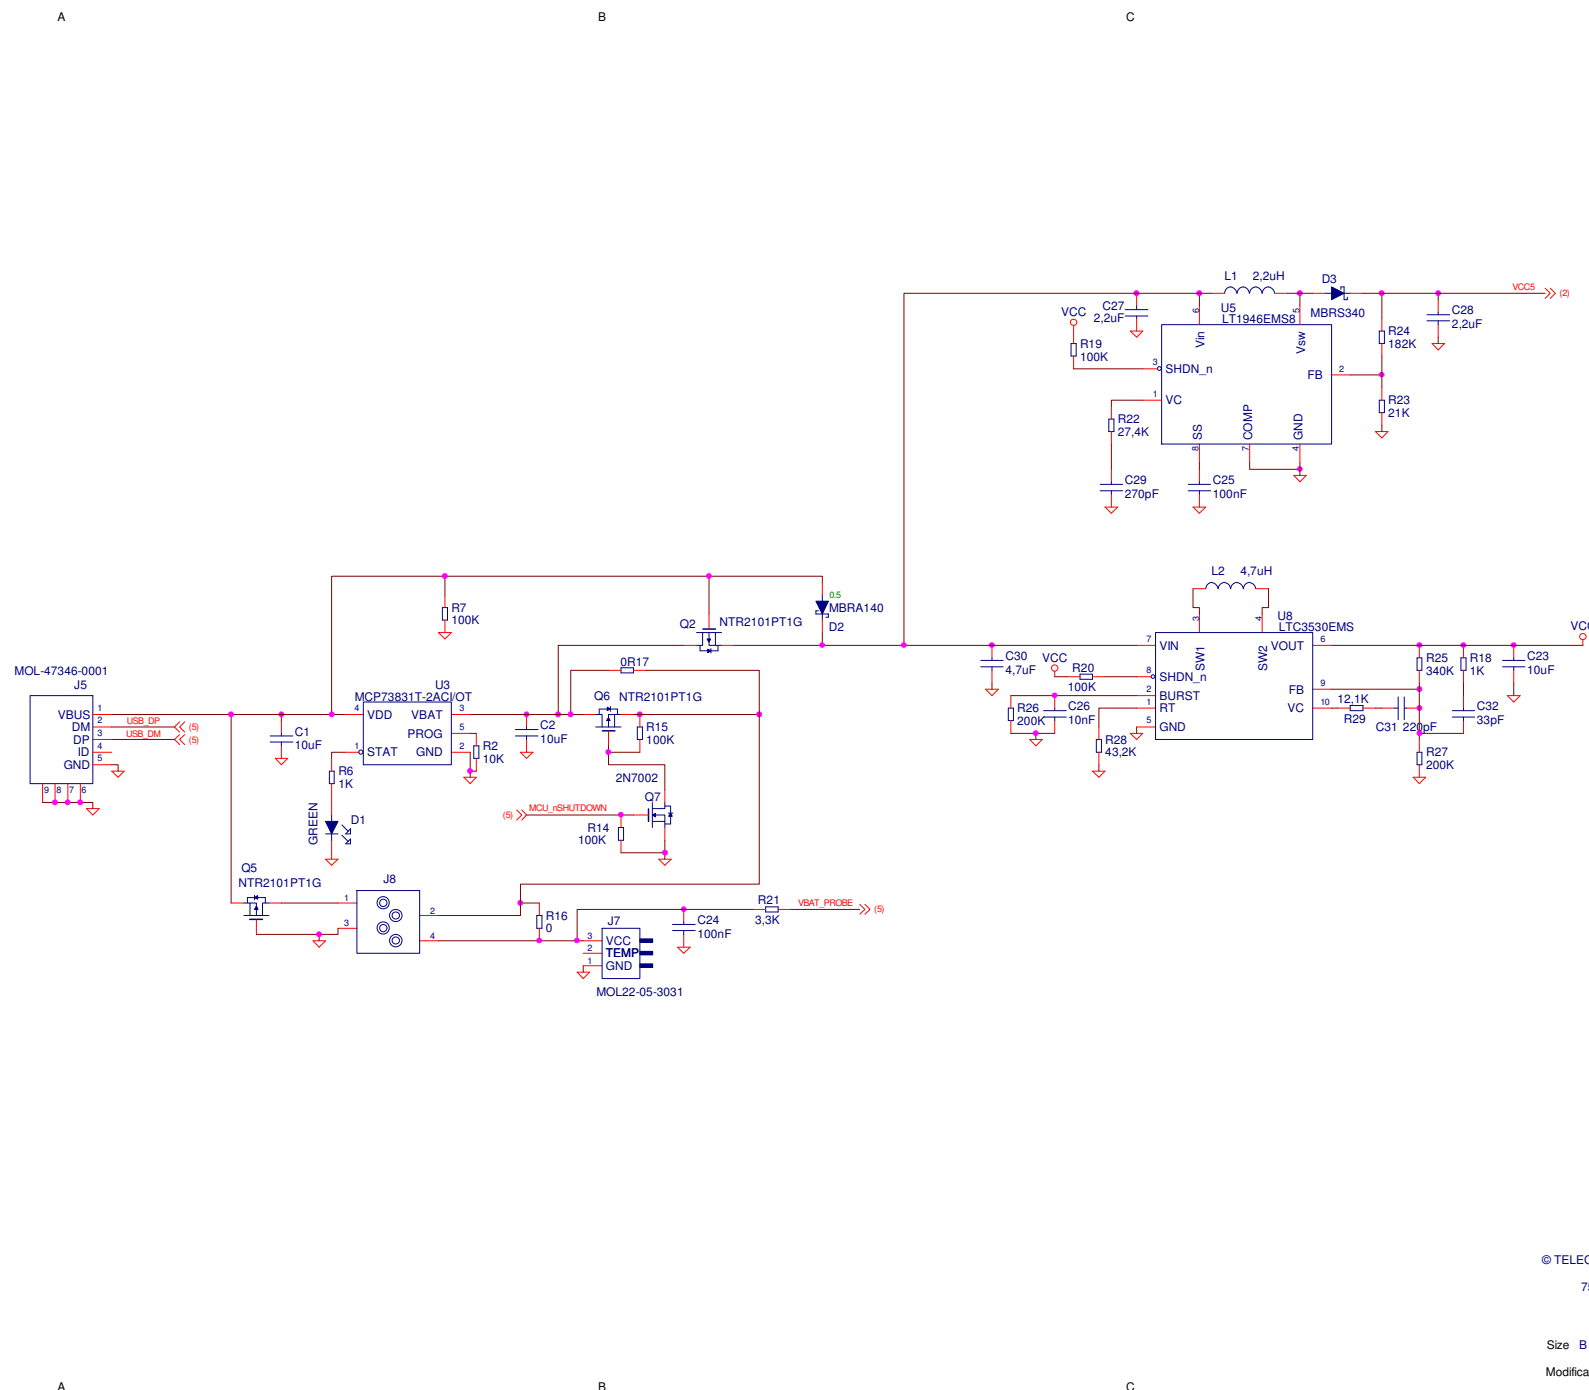

A

B

C

D

A

B

C

D

CE DOCUMENT EST LA PROPRIETE DE COMELEC / TELECOM PARISTECH. IL NE PEUT ETRE REPRODUIT OU COMMUNIQUE SANS AUTORISATION ECRITE

A

B

C

D

4

4

3

3

2

2

1

1

A

B

C

© TELECOM ParisTech / COMELEC  
 46 rue Barrault  
 75634 Paris Cedex 13  
 France

SwARM\_Schematics